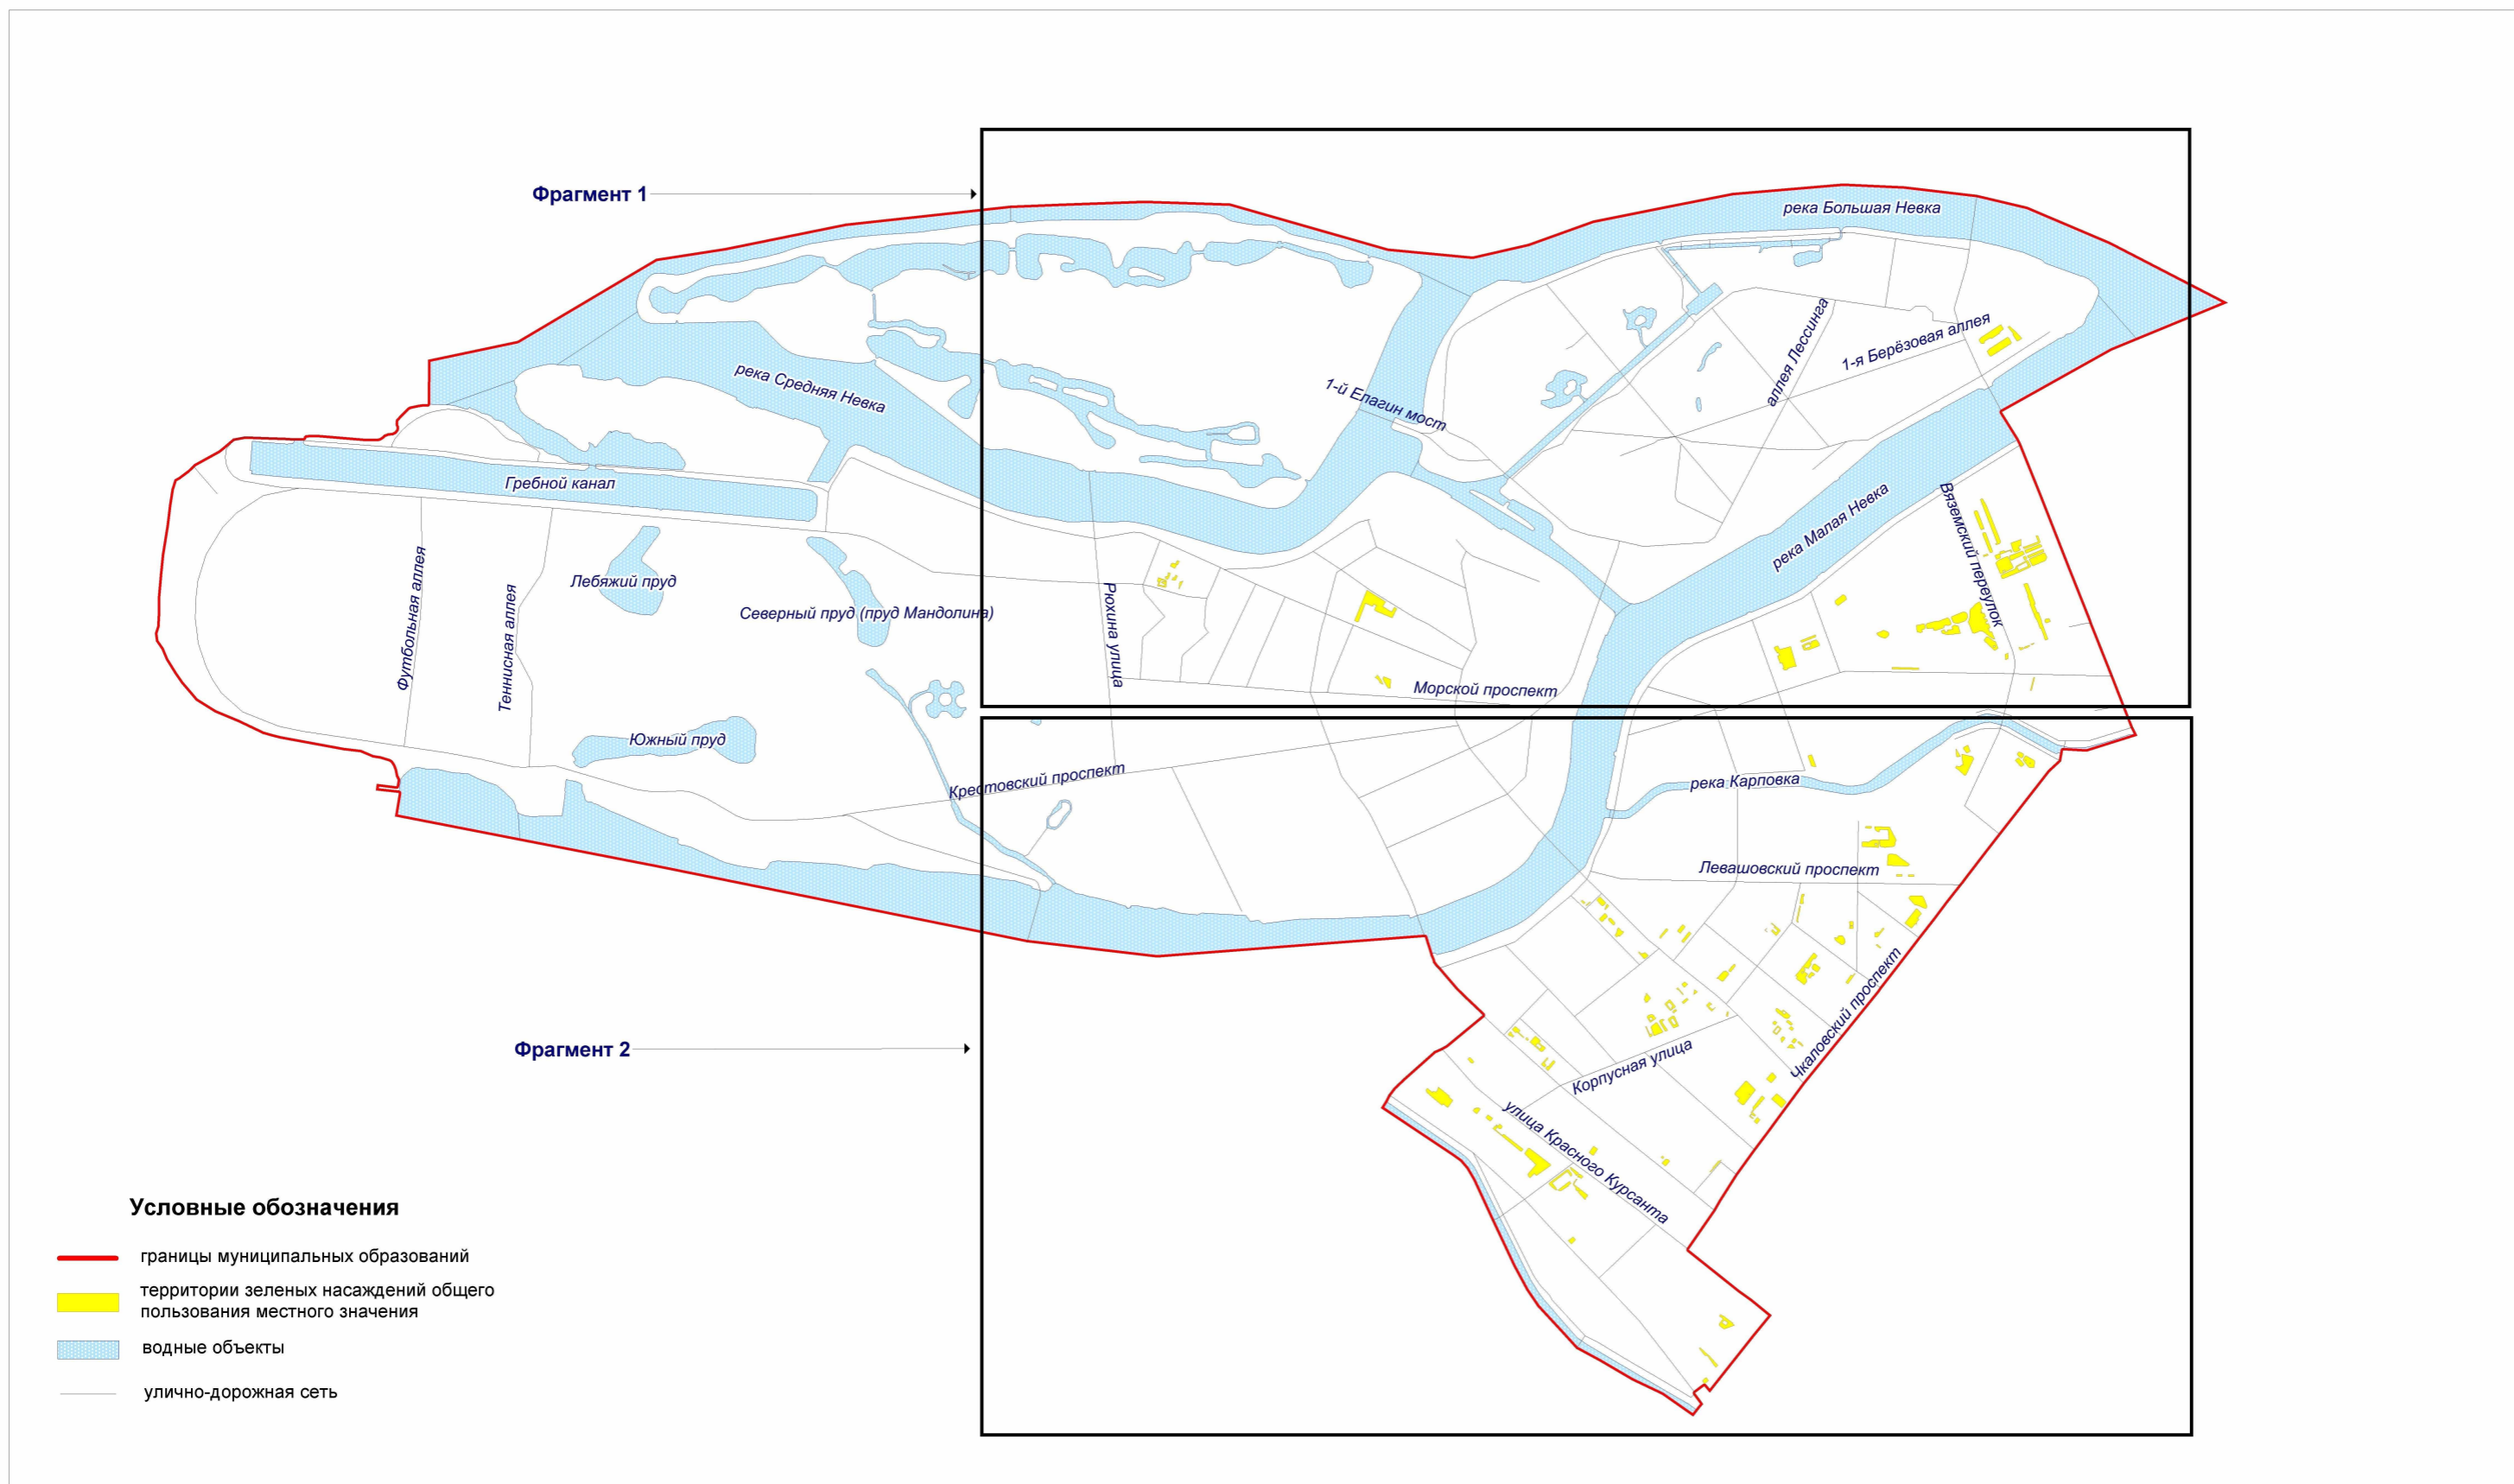

**Территории зеленых насаждений общего пользования местного значения в границах Петроградского района Санкт-Петербурга
(внутригородское муниципальное образование города федерального значения Санкт-Петербурга муниципальный округ Чкаловское)**

Схема 63

Территории зеленых насаждений общего пользования местного значения в границах Петроградского района Санкт-Петербурга
(внутригородское муниципальное образование города федерального значения Санкт-Петербурга муниципальный округ Чкаловское, фрагмент 1)

Схема 63-1

**Территории зеленых насаждений общего пользования местного значения в границах Петроградского района Санкт-Петербурга
(внутригородское муниципальное образование города федерального значения Санкт-Петербурга муниципальный округ Чкаловское, фрагмент 2)**

Схема 63-2